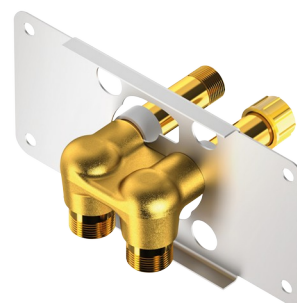

# Coletor de alimentação encastrado para SPORTING 2 SECURITHERM

Ref. 714612

Para SPORTING 2 SECURITHERM a pilhas ou temporizado - Kit 1/2

## DESCRIÇÃO

**Coletor de alimentação encastrado para SPORTING 2 SECURITHERM - Ref. 714612**

Coletor de alimentação encastrado, kit 1/2:  
Coletor compacto para painel de duche SPORTING 2 SECURITHERM a pilhas ou temporizado.

Alimentação encastrada superior ou inferior.

Fornecido com tampões montados para facilitar o teste de pressão.

Montagem facilitada da placa de fixação: sistema de baioneta que permite manter os tampões no sítio.

Fixação por parafuso ou alicate de cravar.

Instalação modulável (calhas, parede de alvenaria):

- Instalação sobre calhas (com ou sem espaçadores fornecidos): compatível com revestimentos de 24 a 68 mm (respeitando a profundidade de encastre mínima de 48 mm).