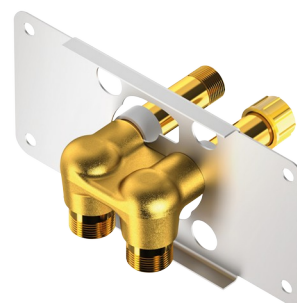

# Coletor de alimentação encastrado para SPORTING 2 SECURITHERM

Ref. 714612

Para SPORTING 2 SECURITHERM a pilhas ou temporizado - Kit 1/2

## DESCRIÇÃO

**Coletor de alimentação encastrado para SPORTING 2 SECURITHERM - Ref. 714612**

Coletor de alimentação encastrado, kit 1/2:

Coletor compacto para painel de duche SPORTING 2 SECURITHERM a pilhas ou temporizado.

Alimentação encastrada superior ou inferior.

Fornecido com tampões montados para facilitar o teste de pressão.

Montagem facilitada da placa de fixação: sistema de baioneta que permite manter os tampões no sítio.

Fixação por parafuso ou alicate de cravar.

Instalação modulável (calhas, parede de alvenaria):

- Instalação sobre calhas (com ou sem espaçadores fornecidos): compatível com revestimentos de 24 a 68 mm (respeitando a profundidade de encastre mínima de 48 mm).