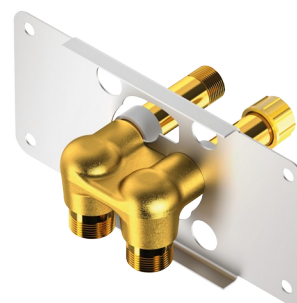

# Coletor de alimentação encastrado para SPORTING 2 SECURITHERM

Ref. 714012

Para SPORTING 2 SECURITHERM por corrente - Kit 1/2

## DESCRIÇÃO

**Coletor de alimentação encastrado para SPORTING 2 SECURITHERM - Ref. 714012**

Coletor de alimentação encastrado, kit 1/2:  
Coletor compacto para painel de duche SPORTING 2 SECURITHERM por corrente.

Alimentação encastrada superior ou inferior.

Fornecido com tampões montados para facilitar o teste de pressão.

Montagem facilitada da placa de fixação: sistema de baioneta que permite manter os tampões no sítio.

Fixação por parafuso ou alicate de cravar.

Instalação modulável (calhas, parede de alvenaria):

- Instalação sobre calhas (com ou sem espaçadores fornecidos): compatível com revestimentos de 24 a 68 mm (respeitando a profundidade de encastre mínima de 48 mm).