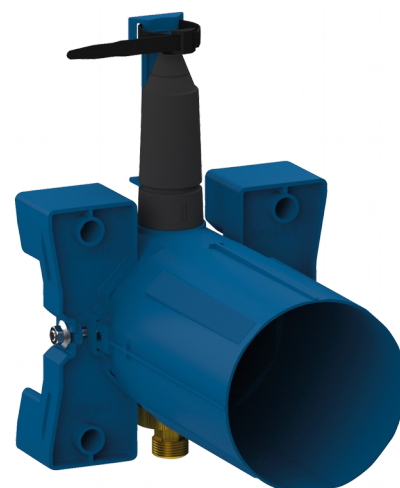

Caixa de encastrar TEMPOMATIC 4 de duche

Ref. 443PBOX

Pilhas, kit 1/2

DESCRIÇÃO

Caixa de encastrar TEMPOMATIC 4 de duche - Ref. 443PBOX

Caixa de encastrar estanque para TEMPOMATIC 4 de duche, kit 1/2:
Flange com junta de estanquidade.

Ligação hidráulica pelo exterior e manutenção pela frente.

Instalação modulável (calhas, parede em alvenaria, painel).

Compatível com revestimentos de 10 a 120 mm (respeitando a profundidade de encastre mínima de 93 mm).

Torneira de segurança e de regulação de débito, filtro, válvula antirretorno e cartucho integrados e acessíveis pela frente.

Entrega em 2 kits: purga da rede segura, sem elemento sensível.

Garantia 30 anos.

A encomendar com a placa de comando com a ref. 443218.

CARACTERÍSTICAS TÉCNICAS

Caixa de encastrar TEMPOMATIC 4 de duche - Ref. 443PBOX

Ligação	1/2"
Tecnologia	Eletrónica
Profundidade	10 - 120 mm
Largura	170
Padrões	ACS
Garantia	