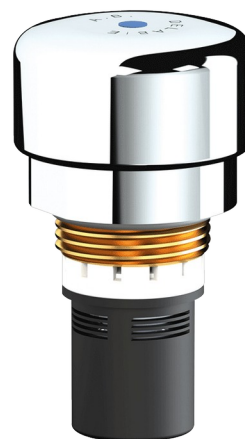

Cartucho temporizado

Ref. 743908

Para TEMPOSTOP 2 e TEMPOMIX 2 lavatório

DESCRIÇÃO

Cartucho temporizado - Ref. 743908

Cartucho temporizado para TEMPOSTOP 2 e TEMPOMIX 2 lavatório.
Temporização ~7 seg.
Sistema antibloqueio AB.

VANTAGENS

Maintenance aisée

CARACTERÍSTICAS TÉCNICAS

Cartucho temporizado - Ref. 743908

Ligação	M3/4"
Tecnologia	Temporizada
Altura	39 mm + 30 mm
Diâmetro	Ø 40
Padrões	