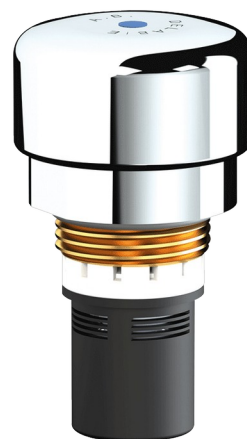

## Cartucho temporizado

Ref. 743908

Para TEMPOSTOP 2 e TEMPOMIX 2 lavatório

### DESCRIÇÃO

Cartucho temporizado - Ref. 743908

Cartucho temporizado para TEMPOSTOP 2 e TEMPOMIX 2 lavatório.  
Temporização ~7 seg.  
Sistema antibloqueio AB.

### CARACTERÍSTICAS TÉCNICAS

Cartucho temporizado - Ref. 743908

Ligação	M3/4"
Tecnologia	Temporizada
Altura	39 mm + 30 mm
Diâmetro	Ø 40
Padrões	