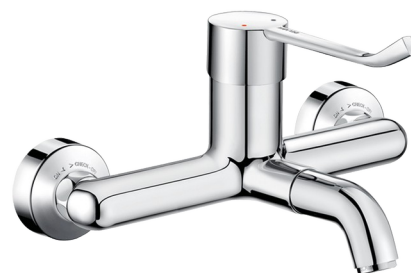

Misturadora de lavatório com equilíbrio de pressão mural

Ref. 2614EP

Misturadora mecânica mural com bica BIOCLIP

DESCRIÇÃO

Misturadora de lavatório com equilíbrio de pressão mural - Ref. 2614EP

Misturadora mural para lavatório com equilíbrio de pressão SECURITHERM. Misturadora mural fornecida com 2 bicas removíveis de latão. Segurança anti-queimaduras total: débito de AQ restrito no caso de corte de AF (e o inverso).

Temperatura constante qualquer que seja a variação de pressão e de débito na rede.

Isolamento térmico anti-queimaduras Securitouch.

Cartucho cerâmico Ø 35 de equilíbrio de pressão com limitador de temperatura máxima pré-regulada.

Corpo e bica com interior liso de baixa capacidade de água (limita os nichos bacterianos).

Possibilidade de realizar facilmente um choque térmico sem desmontar a alavanca e sem cortar a alimentação de água fria.

Débito limitado a 5 l/min a 3 bar.

Corpo de latão cromado.

Comando sem contacto manual com alavanca Higiene L.150.

Misturadora fornecida com ligações murais retas STOP/CHECK M1/2" M3/4" adaptadas às restrições dos hospitais.