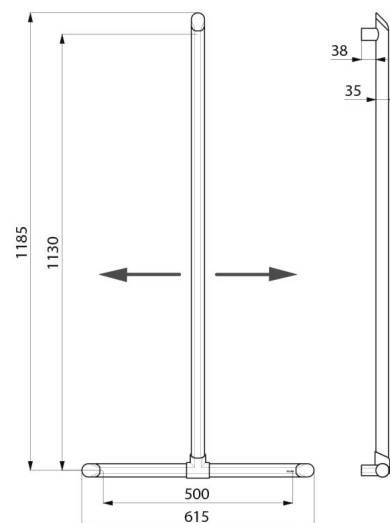

Barra de apoio em T com barra vertical deslizante Be-Line®

Ref. 511944BK

Alumínio epoxy preto mate

DESCRIÇÃO

Barra de apoio em T com barra vertical deslizante Be-Line® - Ref. 511944BK

Barra de apoio em T Be-Line® Ø 35 com barra vertical deslizante para duche. Utilização como barra de apoio e ajuda em posição de pé.

Ajuda e protege a entrada e deslocação segura no duche por pessoas com mobilidade reduzida (PMR).

Função de barra de duche em T se adicionar um suporte para chuveiro e/ou saboneteira.

Colocação da barra vertical regulável na instalação: possibilidade de mudar a posição sobre a direita ou a esquerda da barra para se adaptar à instalação (colocação de torneira, profundidade do banco de duche...).

Tubo alumínio, espessura: 3 mm. Pontos de fixação em alumínio maciço. Perfil redondo Ø 35 com pega ergonómica antirrotação para uma ótima preensão.

Acabamento alumínio epoxy preto mate proporciona um agradável contraste visual com a parede clara.

Superfície homogénea facilita a manutenção e higiene.

Distância entre a barra e a parede de 38 mm: espaço mínimo que interdita a passagem do antebraço por forma a evitar os riscos de fratura em caso de queda.

Fixações ocultas.

Fornecido com parafusos em inox Ø 8 x 70 mm para parede de betão.

Dimensões: 1130 x 500 mm.

Testado com peso superior a 200 kg. Peso máximo recomendado do utilizador: 135 kg.

Garantia da barra de 30 anos. Marcação CE.

CARACTERÍSTICAS TÉCNICAS

Barra de apoio em T com barra vertical deslizante Be-Line® - Ref. 511944BK

Altura	1130 mm
Comprimento	500 mm
Diâmetro	Ø 35
Distância da parede	38 mm
Espessura	3 mm
Acabamento	Alumínio epoxy preto mate
Padrões	
Garantia	

VANTAGENS

Design inovador adaptado a todos

Posição da barra vertical ajustável

Conforto : pega ergonomómica antirrotação