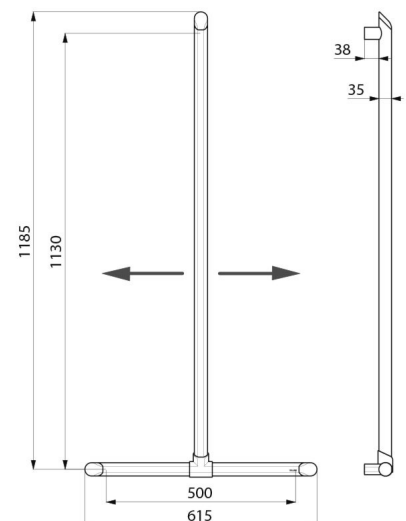

Barra de apoio em T com barra vertical deslizante Be-Line®

Ref. 511944BK

Alumínio epoxy preto mate

DESCRIÇÃO

Barra de apoio em T com barra vertical deslizante Be-Line® - Ref. 511944BK

Barra de apoio em T Be-Line® Ø 35 com barra vertical deslizante para duche. Utilização como barra de apoio e ajuda em posição de pé.

Ajuda e protege a entrada e deslocação segura no duche por pessoas com mobilidade reduzida (PMR).

Função de barra de duche em T se adicionar um suporte para chuveiro e/ou saboneteira.

Colocação da barra vertical regulável na instalação: possibilidade de mudar a posição sobre a direita ou a esquerda da barra para se adaptar à instalação (colocação de torneira, profundidade do banco de duche...).

Tubo alumínio, espessura: 3 mm. Pontos de fixação em alumínio maciço. Perfil redondo Ø 35 com pega ergonómica antirrotação para uma ótima preensão.

Acabamento alumínio epoxy preto mate proporciona um agradável contraste visual com a parede clara.

Superfície homogénea facilita a manutenção e higiene.

Distância entre a barra e a parede de 38 mm: espaço mínimo que interdita a passagem do antebraço por forma a evitar os riscos de fratura em caso de queda.

Fixações ocultas.

Fornecido com parafusos em inox Ø 8 x 70 mm para parede de betão.

Dimensões: 1130 x 500 mm.

Testado com peso superior a 200 kg. Peso máximo recomendado do utilizador: 135 kg.

Garantia da barra de 30 anos. Marcação CE.

CARACTERÍSTICAS TÉCNICAS

Barra de apoio em T com barra vertical deslizante Be-Line® - Ref. 511944BK

Altura	1130 mm
Comprimento	500 mm
Diâmetro	Ø 35
Distância da parede	38 mm
Espessura	3 mm
Acabamento	Alumínio epoxy preto mate
Padrões	
Garantia	

VANTAGENS

Design inovador adaptado a todos

Posição da barra vertical ajustável

Conforto : pega ergonomica antirrotação

Testado com mais de 200 kg