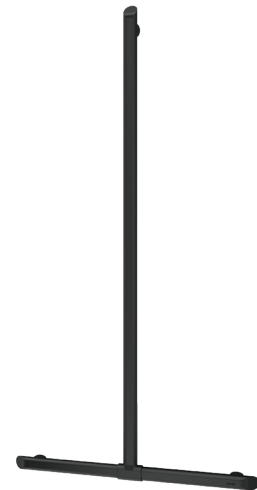

Ajuda e protege a entrada e deslocação segura no duche por pessoas com mobilidade reduzida (PMR).

Função de barra de duche em T se adicionar um suporte para chuveiro e/ou saboneteira.

Colocação da barra vertical regulável na instalação: possibilidade de mudar a posição sobre a direita ou a esquerda da barra para se adaptar à instalação (colocação de torneira, profundidade do banco de duche...).

Tubo alumínio, espessura: 3 mm. Pontos de fixação em alumínio maciço. Perfil redondo Ø 35 com pega ergonómica antirrotação para uma ótima preensão.

Acabamento alumínio epoxy preto mate proporciona um agradável contraste visual com a parede clara.

Superfície homogénea facilita a manutenção e higiene.

Distância entre a barra e a parede de 38 mm: espaço mínimo que interdita a passagem do antebraço por forma a evitar os riscos de fratura em caso de queda.

Fixações ocultas.

Fornecido com parafusos em inox Ø 8 x 70 mm para parede de betão.

Dimensões: 1130 x 500 mm.

Testado com peso superior a 200 kg. Peso máximo recomendado do utilizador: 135 kg.

Garantia da barra de 30 anos. Marcação CE.

CARACTERÍSTICAS TÉCNICAS

Barra de apoio em T com barra vertical deslizante Be-Line® - Ref. 511944BK

Altura	1130 mm
Comprimento	500 mm
Diâmetro	Ø 35
Distância da parede	38 mm
Espessura	3 mm
Acabamento	Alumínio epoxy preto mate
Padrões	
Garantia	

VANTAGENS

Design inovador adaptado a todos

Posição da barra vertical ajustável

Conforto : pega ergonomica antirrotação

Testado com mais de 200 kg