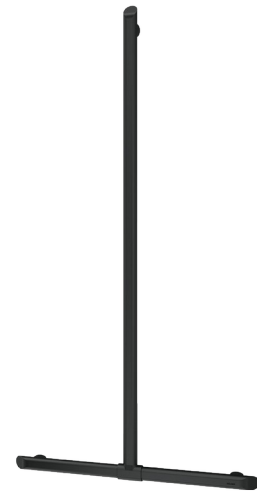

Ajuda e protege a entrada e deslocação segura no duche por pessoas com mobilidade reduzida (PMR).

Função de barra de duche em T se adicionar um suporte para chuveiro e/ou saboneteira.

Colocação da barra vertical regulável na instalação: possibilidade de mudar a posição sobre a direita ou a esquerda da barra para se adaptar à instalação (colocação de torneira, profundidade do banco de duche...).

Tubo alumínio, espessura: 3 mm. Pontos de fixação em alumínio maciço. Perfil redondo Ø 35 com pega ergonómica antirrotação para uma ótima preensão.

Acabamento alumínio epoxy preto mate proporciona um agradável contraste visual com a parede clara.

Superfície homogénea facilita a manutenção e higiene.

Distância entre a barra e a parede de 38 mm: espaço mínimo que interdita a passagem do antebraço por forma a evitar os riscos de fratura em caso de queda.

Fixações ocultas.

Fornecido com parafusos em inox Ø 8 x 70 mm para parede de betão.

Dimensões: 1130 x 500 mm.

Testado com peso superior a 200 kg. Peso máximo recomendado do utilizador: 135 kg.

Garantia da barra de 30 anos. Marcação CE.

CARACTERÍSTICAS TÉCNICAS

Barra de apoio em T com barra vertical deslizante Be-Line® - Ref. 511944BK

Altura	1130 mm
Comprimento	500 mm
Diâmetro	Ø 35
Distância da parede	38 mm
Espessura	3 mm
Acabamento	Alumínio epoxy preto mate
Padrões	
Garantia	

VANTAGENS

Design inovador adaptado a todos

Posição da barra vertical ajustável

Conforto : pega ergonomica antirrotação

Testado com mais de 200 kg