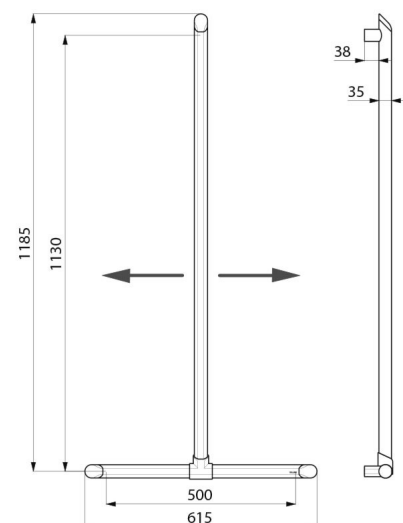

Barra de apoio em T com barra vertical deslizante Be-Line®

Ref. 511944BK

Alumínio epoxy preto mate

DESCRIÇÃO

Barra de apoio em T com barra vertical deslizante Be-Line® - Ref. 511944BK

Barra de apoio em T Be-Line® Ø 35 com barra vertical deslizante para duche. Utilização como barra de apoio e ajuda em posição de pé.

Ajuda e protege a entrada e deslocação segura no duche por pessoas com mobilidade reduzida (PMR).

Função de barra de duche em T se adicionar um suporte para chuveiro e/ou saboneteira.

Colocação da barra vertical regulável na instalação: possibilidade de mudar a posição sobre a direita ou a esquerda da barra para se adaptar à instalação (colocação de torneira, profundidade do banco de duche...).

Tubo alumínio, espessura: 3 mm. Pontos de fixação em alumínio maciço. Perfil redondo Ø 35 com pega ergonómica antirrotação para uma ótima preensão.

Acabamento alumínio epoxy preto mate proporciona um agradável contraste visual com a parede clara.

Superfície homogénea facilita a manutenção e higiene.

Distância entre a barra e a parede de 38 mm: espaço mínimo que interdita a passagem do antebraço por forma a evitar os riscos de fratura em caso de queda.

Fixações ocultas.

Fornecido com parafusos em inox Ø 8 x 70 mm para parede de betão.

Dimensões: 1130 x 500 mm.

Testado com peso superior a 200 kg. Peso máximo recomendado do utilizador: 135 kg.

Garantia da barra de 30 anos. Marcação CE.

CARACTERÍSTICAS TÉCNICAS

Barra de apoio em T com barra vertical deslizante Be-Line® - Ref. 511944BK

Altura	1130 mm
Comprimento	500 mm
Diâmetro	Ø 35
Distância da parede	38 mm
Espessura	3 mm
Acabamento	Alumínio epoxy preto mate
Padrões	
Garantia	

VANTAGENS

Design inovador adaptado a todos

Posição da barra vertical ajustável

Conforto : pega ergonomómica antirrotação