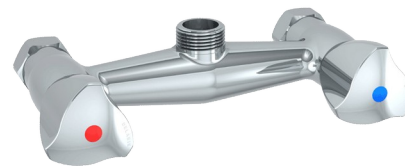

## Subconjunto para misturadora mural

Ref. G6493

Para entre-eixos 150 mm

### DESCRIÇÃO

Subconjunto para misturadora mural - Ref. G6493

Subconjunto para conjuntos de pré-lavagem com misturadora mural.  
Para as referências G6432 e G6433.  
Latão cromado.  
Entre-eixos 150 mm.

### CARACTERÍSTICAS TÉCNICAS

Subconjunto para misturadora mural - Ref. G6493

Ligação	3/4"
Acabamento	Latão cromado
Padrões	