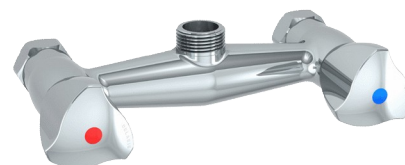

Subconjunto para misturadora mural

Ref. G6493

Para entre-eixos 150 mm

DESCRIÇÃO

Subconjunto para misturadora mural - Ref. G6493

Subconjunto para conjuntos de pré-lavagem com misturadora mural.

Para as referências G6432 e G6433.

Latão cromado.

Entre-eixos 150 mm.

VANTAGENS

Fácil manutenção

CARACTERÍSTICAS TÉCNICAS

Subconjunto para misturadora mural - Ref. G6493

Ligação	3/4"
Acabamento	Latão cromado
Padrões	