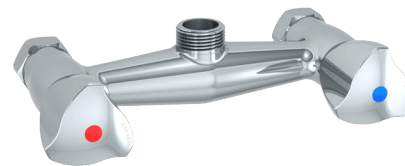

Subconjunto para misturadora mural

Ref. G6493

Para entre-eixos 150 mm

DESCRIÇÃO

Subconjunto para misturadora mural - Ref. G6493

Subconjunto para conjuntos de pré-lavagem com misturadora mural.
Para as referências G6432 e G6433.
Latão cromado.
Entre-eixos 150 mm.

VANTAGENS

Fácil manutenção

CARACTERÍSTICAS TÉCNICAS

Subconjunto para misturadora mural - Ref. G6493

| | |
|------------|---|
| Ligação | 3/4" |
| Acabamento | Latão cromado |
| Padrões |   |