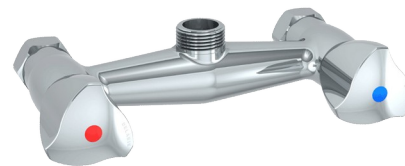

Subconjunto para misturadora mural

Ref. G6493

Para entre-eixos 150 mm

DESCRIÇÃO

Subconjunto para misturadora mural - Ref. G6493

Subconjunto para conjuntos de pré-lavagem com misturadora mural.

Para as referências G6432 e G6433.

Latão cromado.

Entre-eixos 150 mm.

VANTAGENS

Fácil manutenção

CARACTERÍSTICAS TÉCNICAS

Subconjunto para misturadora mural - Ref. G6493

Ligação	3/4"
Acabamento	Latão cromado
Padrões	