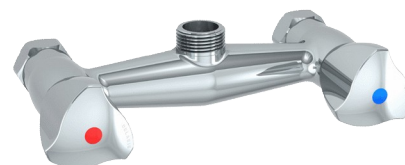

## Subconjunto para misturadora mural

Ref. G6493

Para entre-eixos 150 mm

### DESCRIÇÃO

Subconjunto para misturadora mural - Ref. G6493

Subconjunto para conjuntos de pré-lavagem com misturadora mural.  
Para as referências G6432 e G6433.  
Latão cromado.  
Entre-eixos 150 mm.

### CARACTERÍSTICAS TÉCNICAS

Subconjunto para misturadora mural - Ref. G6493

Ligação	3/4"
Acabamento	Latão cromado
Padrões	