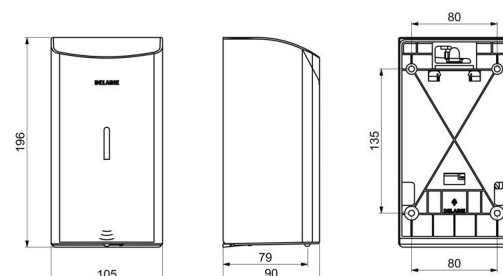

VANTAGENS

- Higiene total : sem contacto manual
- Conforto : doseador de sabão eletrónico
- Bomba doseadora antidesperdício
- Sabão líquido ou gel hidroalcoólico