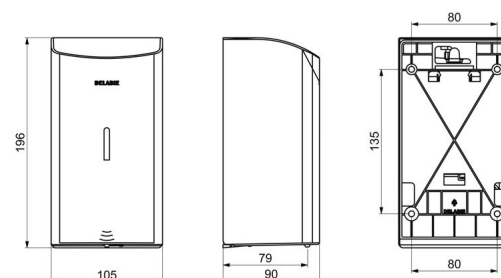

VANTAGENS

- Higiene total : sem contacto manual
- Conforto : doseador de sabão eletrónico
- Bomba doseadora antidesperdício
- Sabão líquido ou gel hidroalcoólico