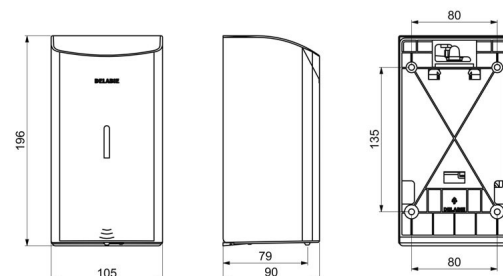

VANTAGENS

- Higiene total : sem contacto manual
- Conforto : doseador de sabão eletrónico
- Bomba doseadora antidesperdício
- Sabão líquido ou gel hidroalcoólico