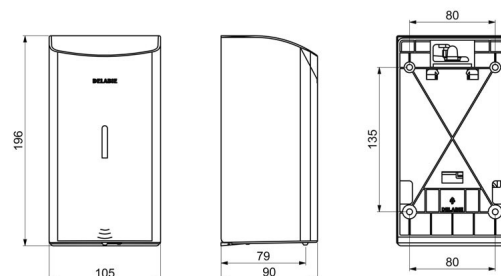

VANTAGENS

- Higiene total : sem contacto manual
- Design : acabamento preto mate
- Bomba doseadora antidesperdício
- Sabão líquido ou gel hidroalcoólico