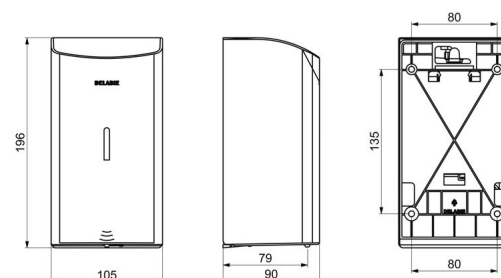

VANTAGENS

- Higiene total : sem contacto manual
- Design : acabamento preto mate
- Bomba doseadora antidesperdício
- Sabão líquido ou gel hidroalcoólico