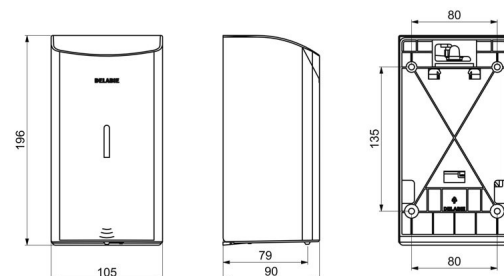

VANTAGENS

Higiene total : sem contacto manual

Conforto : doseador de sabão eletrónico

Bomba doseadora antidesperdício

Sabão líquido ou gel hidroalcoólico