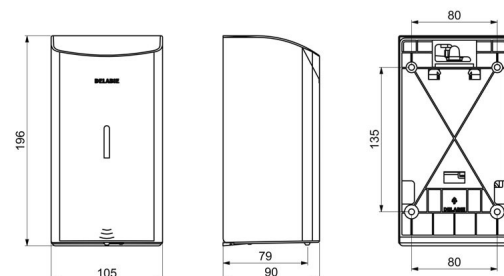

VANTAGENS

Higiene total : sem contacto manual

Conforto : doseador de sabão eletrónico

Bomba doseadora antidesperdício

Sabão líquido ou gel hidroalcoólico