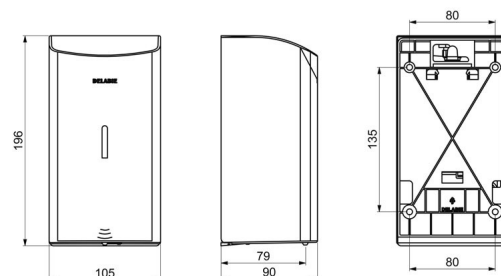

VANTAGENS

- Higiene total : sem contacto manual
- Conforto : doseador de sabão eletrónico
- Bomba doseadora antidesperdício
- Sabão líquido ou gel hidroalcoólico