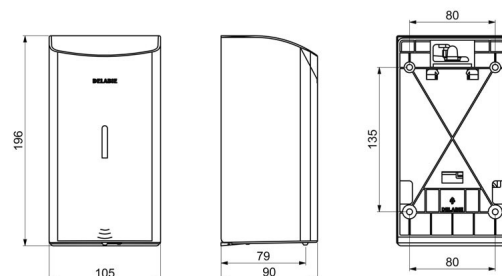

VANTAGENS

Higiene total : sem contacto manual

Conforto : doseador de sabão eletrónico

Bomba doseadora antidesperdício

Sabão líquido ou gel hidroalcoólico