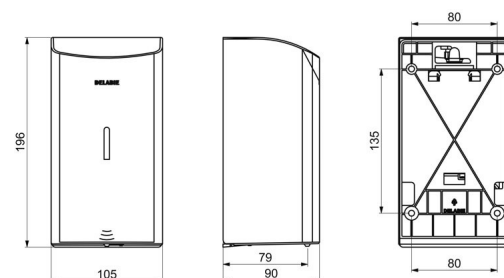

VANTAGENS

Higiene total : sem contacto manual

Conforto : doseador de sabão eletrónico

Bomba doseadora antidesperdício

Sabão líquido ou gel hidroalcoólico