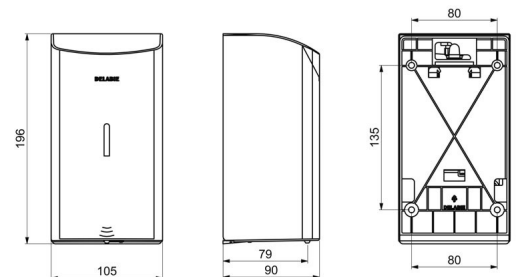

## CARACTERÍSTICAS TÉCNICAS

Doseador de sabão eletrónico mural, 0,5 litro - Ref. 512566P

Alimentação	6 pilhas AA
Tecnologia	Deteção infravermelhos
Altura	196 mm
Profundidade	90 mm
Largura	105 mm
Volume	Reservatório 0,5 litro
Espessura	1 mm
Acabamento	Inox 304 polido brilhante
Padrões	