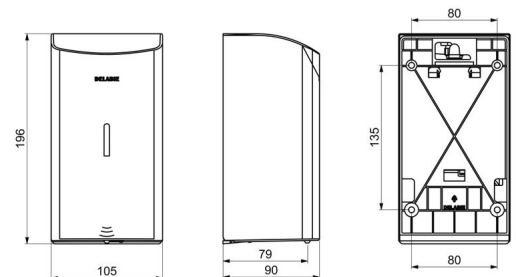

Doseador de sabão eletrónico mural, 0,5 litro

Ref. 512566P

Doseador de sabão líquido ou gel hidroalcoólico

DESCRIÇÃO

Doseador de sabão eletrónico mural, 0,5 litro - Ref. 512566P

Doseador de sabão eletrónico mural.
 Doseador de sabão líquido ou gel hidroalcoólico.
 Modelo antivandalismo com fechadura e chave standard DELABIE.
 Ausência de contacto manual: deteção automática das mãos por célula de infravermelhos (distância de deteção regulável).
 Corpo em Inox 304 bacteriostático.
 Corpo monobloco articulado para fácil manutenção e melhor higiene.
 Bomba antidesperdício: dose de 0,8 ml (regulável até 7 doses por deteção).
 Funcionamento possível em modo anti-entupimento.
 Doseador de sabão automático: alimentação por 6 pilhas fornecidas AA -1,5 V (DC9V) integradas no corpo do doseador de sabão.
 Indicador luminoso de bateria fraca.
 Reservatório com uma abertura larga: facilita o enchimento por bidões de grande capacidade.
 Janela de controlo de nível.
 Acabamento inox 304 polido brilhante.
 Espessura inox: 1 mm.
 Capacidade: 0,5 litro.
 Dimensões: 90 x 105 x 196 mm.
 Para sabão líquido de base vegetal, com viscosidade máxima de: 3 000 mPa.s.
 Compatível com gel hidroalcoólico.
 Marcação CE.
 Doseador de sabão eletrónico mural com garantia de 30 anos.

Alimentação	6 pilhas AA
Tecnologia	Deteção infravermelhos
Altura	196 mm
Profundidade	90 mm
Largura	105 mm
Volume	Reservatório 0,5 litro
Espessura	1 mm
Acabamento	Inox 304 polido brilhante
Padrões	

Garantia