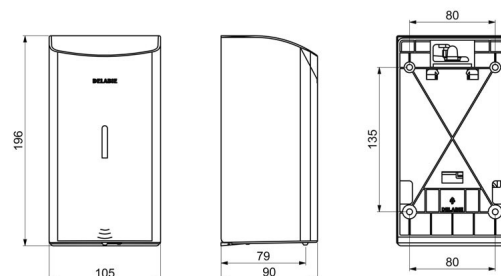

Doseador de sabão eletrónico mural, 0,5 litro

Ref. 512566P

Doseador de sabão líquido ou gel hidroalcoólico

DESCRIÇÃO

Doseador de sabão eletrónico mural, 0,5 litro - Ref. 512566P

Doseador de sabão eletrónico mural.
 Doseador de sabão líquido ou gel hidroalcoólico.
 Modelo antivandalismo com fechadura e chave standard DELABIE.
 Ausência de contacto manual: deteção automática das mãos por célula de infravermelhos (distância de deteção regulável).
 Corpo em Inox 304 bacteriostático.
 Corpo monobloco articulado para fácil manutenção e melhor higiene.
 Bomba antidesperdício: dose de 0,8 ml (regulável até 7 doses por deteção).
 Funcionamento possível em modo anti-entupimento.
 Doseador de sabão automático: alimentação por 6 pilhas fornecidas AA -1,5 V (DC9V) integradas no corpo do doseador de sabão.
 Indicador luminoso de bateria fraca.
 Reservatório com uma abertura larga: facilita o enchimento por bidões de grande capacidade.
 Janela de controlo de nível.
 Acabamento inox 304 polido brilhante.
 Espessura inox: 1 mm.
 Capacidade: 0,5 litro.
 Dimensões: 90 x 105 x 196 mm.
 Para sabão líquido de base vegetal, com viscosidade máxima de: 3 000 mPa.s.
 Compatível com gel hidroalcoólico.
 Marcação CE.
 Doseador de sabão eletrónico mural com garantia de 30 anos.

Alimentação	6 pilhas AA
Tecnologia	Deteção infravermelhos
Altura	196 mm
Profundidade	90 mm
Largura	105 mm
Volume	Reservatório 0,5 litro
Espessura	1 mm
Acabamento	Inox 304 polido brilhante
Padrões	

Garantia