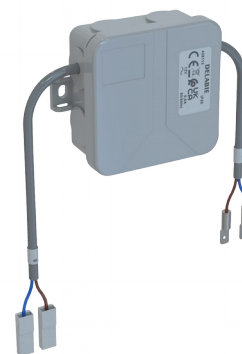

Módulo eletrónico

Ref. 428112

Para TEMPOMATIC urinol para atravessar a parede

DESCRIÇÃO

Módulo eletrónico - Ref. 428112

Módulo eletrónico.
 Para urinol individual.
 Para torneiras TEMPOMATIC de urinol, para atravessar a parede.
 Funciona com alimentação de 12V.
 Transformador não fornecido.
 Dimensões: 105 x 105 x 60 mm.

VANTAGENS

Fácil manutenção

CARACTERÍSTICAS TÉCNICAS

Módulo eletrónico - Ref. 428112

Alimentação	12 V
Tecnologia	Eletrónica
Profundidade	60 mm
Comprimento	105 mm
Largura	105 mm