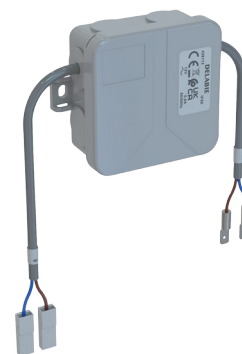

## Módulo eletrónico

Ref. 428112

Para TEMPOMATIC urinol para atravessar a parede

### DESCRIÇÃO

Módulo eletrónico - Ref. 428112

Módulo eletrónico.  
 Para urinol individual.  
 Para torneiras TEMPOMATIC de urinol, para atravessar a parede.  
 Funciona com alimentação de 12V.  
 Transformador não fornecido.  
 Dimensões: 105 x 105 x 60 mm.

### CARACTERÍSTICAS TÉCNICAS

Módulo eletrónico - Ref. 428112

Alimentação	12 V
Tecnologia	Eletrónica
Profundidade	60 mm
Comprimento	105 mm
Largura	105 mm