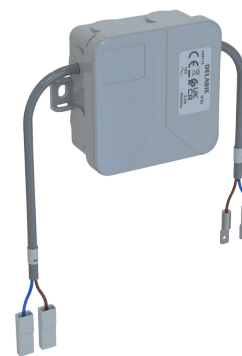

Módulo eletrónico

Ref. 428112

Para TEMPOMATIC urinol para atravessar a parede

DESCRIÇÃO

Módulo eletrónico - Ref. 428112

Módulo eletrónico.
Para urinol individual.
Para torneiras TEMPOMATIC de urinol, para atravessar a parede.
Funciona com alimentação de 12V.
Transformador não fornecido.
Dimensões: 105 x 105 x 60 mm.

VANTAGENS

Fácil manutenção

CARACTERÍSTICAS TÉCNICAS

Módulo eletrónico - Ref. 428112

Alimentação	12 V
Tecnologia	Eletrónica
Profundidade	60 mm
Comprimento	105 mm
Largura	105 mm