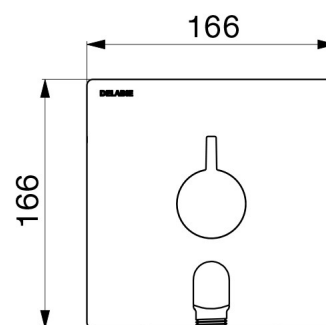

VANTAGENS

Sequencial : abertura/fecho sobre a água fria

Máxima higiene : ausência de válvula antirretorno

SECURITHERM : segurança anti-queimaduras otimizada

Termostática : estabilidade da temperatura total