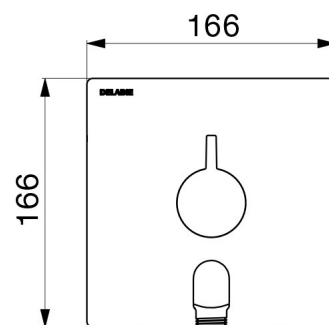

VANTAGENS

Sequencial : abertura/fecho sobre a água fria

Máxima higiene : ausência de válvula antirretorno

SECURITHERM : segurança anti-queimaduras otimizada

Termostática : estabilidade da temperatura total