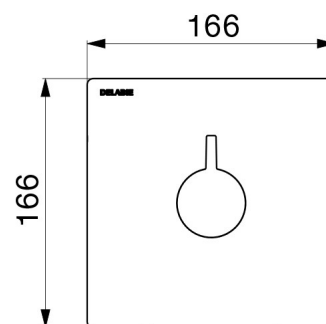

VANTAGENS

Sequencial : abertura/fecho sobre a água fria

Máxima higiene : ausência de válvula antirretorno

SECURITHERM : segurança anti-queimaduras otimizada

Termostática : estabilidade da temperatura total