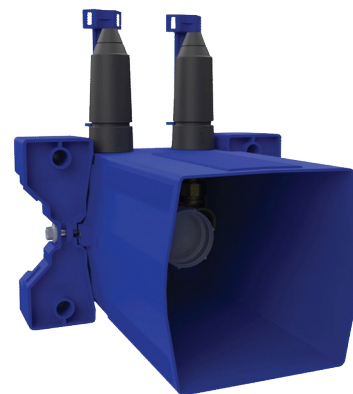

Caixa de encastrar para misturadora de duche termostática

Ref. H96CBOX

Misturadora sequencial, kit 1/2

DESCRIÇÃO

Caixa de encastrar para misturadora de duche termostática - Ref. H96CBOX

Caixa de encastrar estanque para misturadora de duche termostática sequencial, kit 1/2:

- Flange com junta de estanquidade.
- Ligação hidráulica pelo exterior e manutenção pela frente.
- Alimentação superior.
- Instalação modulável (calhas, parede em alvenaria, painel).
- Compatível com revestimentos de 10 a 120 mm (respeitando a profundidade de encastre mínima de 83 mm).
- Adaptável com tubo de alimentação standard ou "tubo em tubo".
- Torneiras de segurança e de regulação de débito, filtros e cartucho integrados e acessíveis pela frente.
- Misturadora de duche termostática sequencial.
- Entrega em 2 kits: purga da rede segura, sem elemento sensível.

Garantia 30 anos.

A encomendar com a placa de comando com a ref. H9633.

CARACTERÍSTICAS TÉCNICAS

Caixa de encastrar para misturadora de duche termostática - Ref. H96CBOX

Ligação	1/2"
Tecnologia	Misturadora termostática sequencial SECURITHERM Securitouch
Profundidade	80-110 mm
Largura	225 mm
Padrões	ACS WRAS
Garantia	30 ANOS GARANTIA

VANTAGENS

Instalação encastrável na parede

Caixa estanque, ajustável e modulável

Misturadora sequencial : sem válvula antirretorno

Caixa 100% estanque