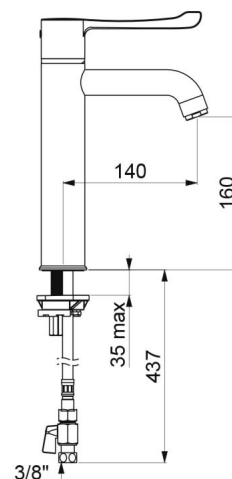

Misturadora de banca termostática sequencial **SECURITHERM BIOCLIP**

Ref. H9625

Misturadora termostática sequencial removível H.160 L.140

DESCRIÇÃO

Misturadora de banca termostática sequencial **SECURITHERM BIOCLIP** - Ref. H9625

Misturadora de banca termostática SECURITHERM.
Misturadora termostática sequencial: abertura e fecho sobre a água fria. Não existe risco de intercomunicação entre a água quente e a água fria. Ausência de válvula antirretorno nas entradas.
BIOCLIP: misturadora facilmente removível para limpeza e desinfecção.
Segurança anti-queimaduras: fecho automático no caso de corte de água fria ou água quente.
Isolamento térmico anti-queimaduras Securitouch.
Misturadora monofuro com bica curva H.160 L.140 equipada com quebra-jatos higiénico, sem retenção de impurezas e resistente aos choques térmicos. Cartucho termostático sequencial anticálcario para a regulação monocomando do débito e da temperatura.
Temperatura regulável de água fria até 40°C com limitador de temperatura ativado a 40°C.
Possibilidade de realizar choques térmico e químico.
Corpo e bica com interior liso e de baixa capacidade.
Débito 9 l/min a 3 bar.
Comando sem contacto manual por alavanca Higiene L.146.
Sem vareta e válvula.
Flexíveis PEX F3/8" fornecidos com torneiras de segurança de latão cromado. Fixação reforçada por 2 pernos em inox.
Misturadora termostática particularmente adaptada para estabelecimentos de cuidados de saúde, lares, hospitais e clínicas.
Misturadora sequencial adaptada para pessoas com mobilidade reduzida (PMR).
Misturadora com garantia de 30 anos.
Modelo disponível na versão com tubos de cobre.

CARACTERÍSTICAS TÉCNICAS

Misturadora de banca termostática sequencial **SECURITHERM BIOCLIP** - Ref. H9625