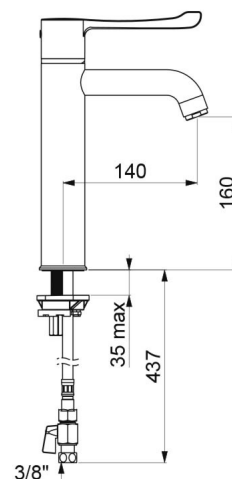

Misturadora de banca termostática sequencial SECURITHERM BIOCLIP

Ref. H9625

Misturadora termostática sequencial removível H.160 L.140

DESCRIÇÃO

Misturadora de banca termostática sequencial SECURITHERM BIOCLIP - Ref. H9625

Misturadora de banca termostática SECURITHERM.
Misturadora termostática sequencial: abertura e fecho sobre a água fria. Não existe risco de intercomunicação entre a água quente e a água fria. Ausência de válvula antirretorno nas entradas.
BIOCLIP: misturadora facilmente removível para limpeza e desinfecção.
Segurança anti-queimaduras: fecho automático no caso de corte de água fria ou água quente.
Isolamento térmico anti-queimaduras Securitouch.
Misturadora monofuro com bica curva H.160 L.140 equipada com quebra-jatos higiénico, sem retenção de impurezas e resistente aos choques térmicos. Cartucho termostático sequencial anticálcario para a regulação monocomando do débito e da temperatura.
Temperatura regulável de água fria até 40°C com limitador de temperatura ativado a 40°C.
Possibilidade de realizar choques térmico e químico.
Corpo e bica com interior liso e de baixa capacidade.
Débito 9 l/min a 3 bar.
Comando sem contacto manual por alavanca Higiene L.146.
Sem vareta e válvula.
Flexíveis PEX F3/8" fornecidos com torneiras de segurança de latão cromado. Fixação reforçada por 2 pernos em inox.
Misturadora termostática particularmente adaptada para estabelecimentos de cuidados de saúde, lares, hospitais e clínicas.
Misturadora sequencial adaptada para pessoas com mobilidade reduzida (PMR).
Misturadora com garantia de 30 anos.
Modelo disponível na versão com tubos de cobre.

CARACTERÍSTICAS TÉCNICAS

Misturadora de banca termostática sequencial SECURITHERM BIOCLIP - Ref. H9625