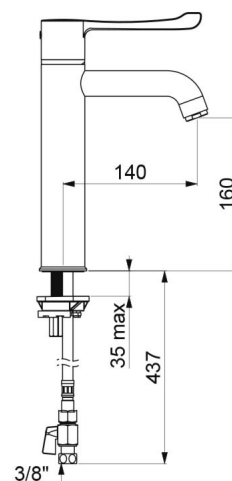

Misturadora de banca termostática sequencial SECURITHERM BIOCLIP

Ref. H9625

Misturadora termostática sequencial removível H.160 L.140

DESCRIÇÃO

Misturadora de banca termostática sequencial SECURITHERM BIOCLIP - Ref. H9625

Misturadora de banca termostática SECURITHERM.

Misturadora termostática sequencial: abertura e fecho sobre a água fria.

Não existe risco de intercomunicação entre a água quente e a água fria.

Ausência de válvula antirretorno nas entradas.

BIOCLIP: misturadora facilmente removível para limpeza e desinfecção.

Segurança anti-queimaduras: fecho automático no caso de corte de água fria ou água quente.

Isolamento térmico anti-queimaduras Securitouch.

Misturadora monofuro com bica curva H.160 L.140 equipada com quebra-jatos higiénico, sem retenção de impurezas e resistente aos choques térmicos.

Cartucho termostático sequencial anticálcario para a regulação monocomando do débito e da temperatura.

Temperatura regulável de água fria até 40°C com limitador de temperatura ativado a 40°C.

Possibilidade de realizar choques térmico e químico.

Corpo e bica com interior liso e de baixa capacidade.

Débito 9 l/min a 3 bar.

Comando sem contacto manual por alavanca Higiene L.146.

Sem vareta e válvula.

Flexíveis PEX F3/8" fornecidos com torneiras de segurança de latão cromado.

Fixação reforçada por 2 pernos em inox.

Misturadora termostática particularmente adaptada para estabelecimentos de cuidados de saúde, lares, hospitais e clínicas.

Misturadora sequencial adaptada para pessoas com mobilidade reduzida (PMR).

Misturadora com garantia de 30 anos.

Modelo disponível na versão com tubos de cobre.

CARACTERÍSTICAS TÉCNICAS

Misturadora de banca termostática sequencial SECURITHERM BIOCLIP - Ref. H9625