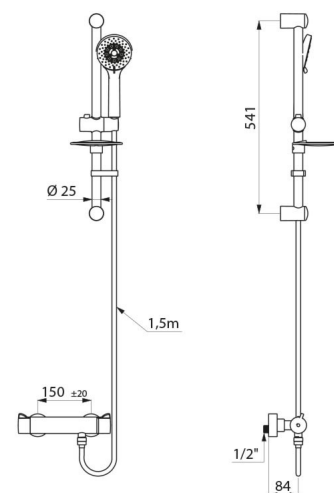

## CARACTERÍSTICAS TÉCNICAS

**Coluna de duche com misturadora termostática SECURITHERM - Ref. H9768SKIT**

Tecnologia	Misturadora de duche termostática sem válvula antirretorno SECURITHERM
Profundidade	84 mm
Largura	260 mm
Débito	9 l/min a 3 bar
Limitador de temperatura	SIM