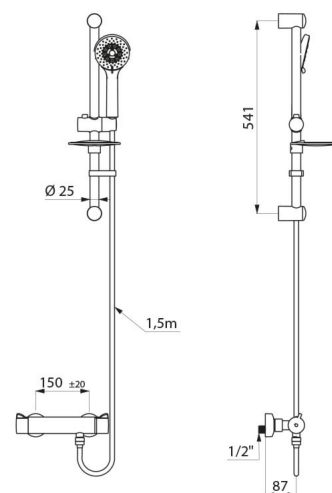

## DESCRIÇÃO

Coluna de duche com misturadora termostática SECURITHERM - Ref. H9768KIT

Coluna de duche com misturadora termostática bicomando.  
 Kit de duche com misturadora de duche termostática SECURITHERM.  
 Misturadora termostática sem válvula antirretorno nas entradas (limita a proliferação bacteriana).  
 Não existe qualquer risco de intercomunicação entre água quente e água fria.  
 Misturadora com segurança anti-queimaduras: fecho automático no caso de corte de água fria.  
 Função anti "duche frio": fecho automático no caso de corte de água quente.  
 Isolamento térmico anti-queimaduras Securitouch.  
 Cartucho termostático anticálcio para a regulação da temperatura.  
 Cabeça cerâmica 1/4 de volta para a regulação do débito.  
 Temperatura regulável até 43°C.  
 Duplo limitador de temperatura: 1º limitador desbloqueável aos 41°C, 2º limitador ativado aos 43°C.  
 Possibilidade de realizar facilmente um choque térmico sem desmontar o manípulo nem corte da alimentação de água fria.  
 Débito limitado a 9 l/min a 3 bar.  
 Corpo de latão cromado e manípulos ERGO.  
 Saída de duche M1/2".  
 Filtros integrados nas entradas F3/4".  
 Misturadora com ligaçõemurais excêntricas STOP/CHECK M1/2" M3/4".  
 • Chuveiro de duche deslizante (ref. 813) sobre rampa cromada (ref. 821) com saboneteira e flexível (ref. 836T1).  
 • Abraçadeira antiqueda de chuveiro (ref. 830).  
 Misturadora particularmente adequada para estabelecimentos de cuidados de saúde, lares, hospitais e clínicas.  
 Misturadora termostática certificada NF Médical (França).  
 Misturadora adaptada para pessoas com mobilidade reduzida (PMR).  
 Coluna de duche com garantia de 30 anos.

## CARACTERÍSTICAS TÉCNICAS

Coluna de duche com misturadora termostática SECURITHERM - Ref. H9768KIT

Tecnologia	Misturadora de duche termostática sem válvula antirretorno SECURITHERM
Profundidade	87 mm
Débito	9 l/min a 3 bar
Limitador de temperatura	SIM
Acabamento	Latão cromado