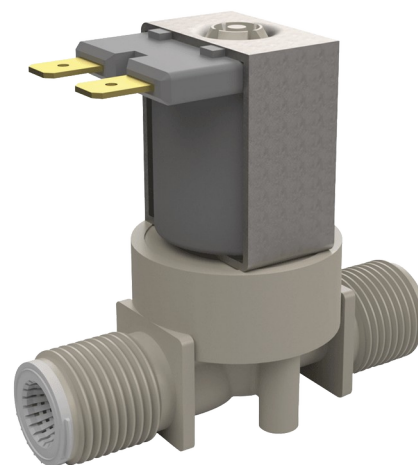

## Eletroválvula

Ref. 495612

Para as gamas TEMPOMATIC e BINOPTIC lavatório

### DESCRIÇÃO

Eletroválvula - Ref. 495612

Eletroválvula com filtro.  
Para os produtos da gama TEMPOMATIC e BINOPTIC lavatório.  
Ligações M3/8".  
Funciona com alimentação de 12V.  
Dimensões: 64 x 50 mm.

### CARACTERÍSTICAS TÉCNICAS

Eletroválvula - Ref. 495612

Alimentação	12 V
Ligação	M 3/8"
Tecnologia	Eletrónica
Altura	50 mm
Comprimento	64 mm
Padrões	