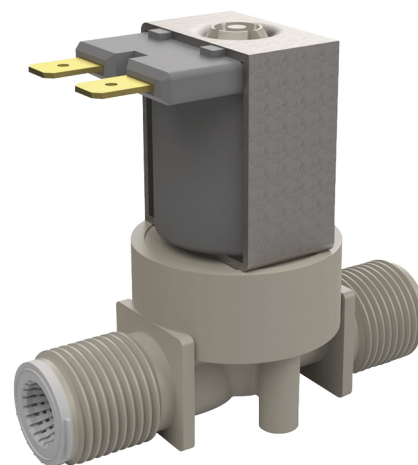

Eletroválvula

Ref. 495612

Para as gamas TEMPOMATIC e BINOPTIC lavatório

DESCRIÇÃO

Eletroválvula - Ref. 495612

Eletroválvula com filtro.
Para os produtos da gama TEMPOMATIC e BINOPTIC lavatório.
Ligações M3/8".
Funciona com alimentação de 12V.
Dimensões: 64 x 50 mm.

VANTAGENS

Fácil manutenção

CARACTERÍSTICAS TÉCNICAS

Eletroválvula - Ref. 495612

Alimentação	12 V
Ligação	M 3/8"
Tecnologia	Eletrónica
Altura	50 mm
Comprimento	64 mm
Padrões	