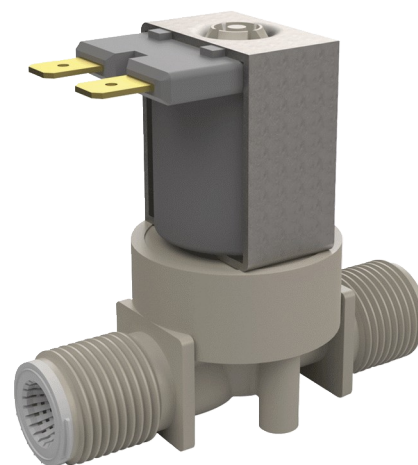

Eletroválvula

Ref. 495612

Para as gamas TEMPOMATIC e BINOPTIC lavatório

DESCRIÇÃO

Eletroválvula - Ref. 495612

Eletroválvula com filtro.
Para os produtos da gama TEMPOMATIC e BINOPTIC lavatório.
Ligações M3/8".
Funciona com alimentação de 12V.
Dimensões: 64 x 50 mm.

VANTAGENS

Fácil manutenção

CARACTERÍSTICAS TÉCNICAS

Eletroválvula - Ref. 495612

Alimentação	12 V
Ligação	M 3/8"
Tecnologia	Eletrónica
Altura	50 mm
Comprimento	64 mm
Padrões	