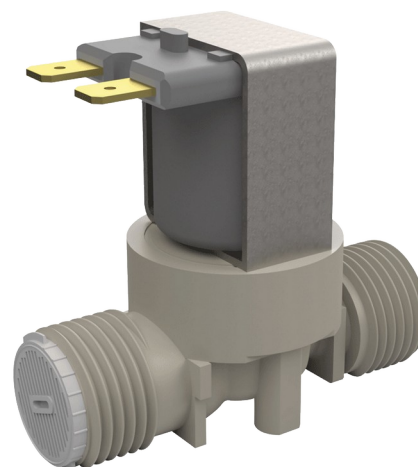

Eletroválvula

Ref. 495626

Para a gama TEMPOMATIC

DESCRIÇÃO

Eletroválvula - Ref. 495626

Eletroválvula com filtro.
Para os produtos da gama TEMPOMATIC.
Ligações M1/2".
Funciona com alimentação de 12V.
Dimensões: 62 x 50 mm.

VANTAGENS

Fácil manutenção

CARACTERÍSTICAS TÉCNICAS

Eletroválvula - Ref. 495626

Alimentação	12 V
Ligação	1/2"
Tecnologia	Eletrónica
Altura	50 mm
Comprimento	62 mm
Padrões	