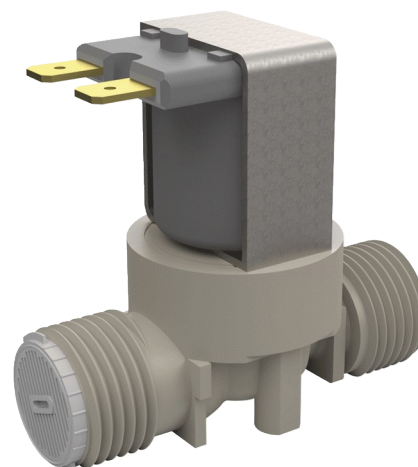

Eletroválvula

Ref. 495626

Para a gama TEMPOMATIC

DESCRIÇÃO

Eletroválvula - Ref. 495626

Eletroválvula com filtro.
Para os produtos da gama TEMPOMATIC.
Ligações M1/2".
Funciona com alimentação de 12V.
Dimensões: 62 x 50 mm.

VANTAGENS

Fácil manutenção

CARACTERÍSTICAS TÉCNICAS

Eletroválvula - Ref. 495626

Alimentação	12 V
Ligação	1/2"
Tecnologia	Eletrónica
Altura	50 mm
Comprimento	62 mm
Padrões	