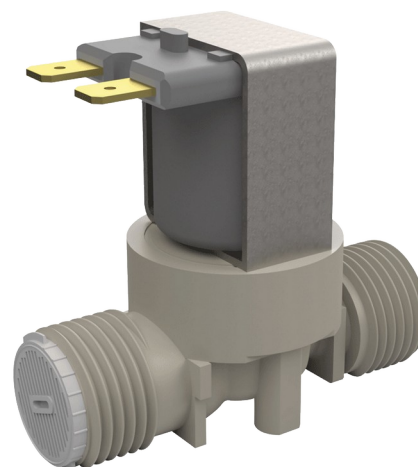

## Eletroválvula

Ref. 495626

Para a gama TEMPOMATIC

### DESCRIÇÃO

Eletroválvula - Ref. 495626

Eletroválvula com filtro.  
Para os produtos da gama TEMPOMATIC.  
Ligações M1/2".  
Funciona com alimentação de 12V.  
Dimensões: 62 x 50 mm.

### CARACTERÍSTICAS TÉCNICAS

Eletroválvula - Ref. 495626

Alimentação	12 V
Ligação	1/2"
Tecnologia	Eletrónica
Altura	50 mm
Comprimento	62 mm
Padrões	