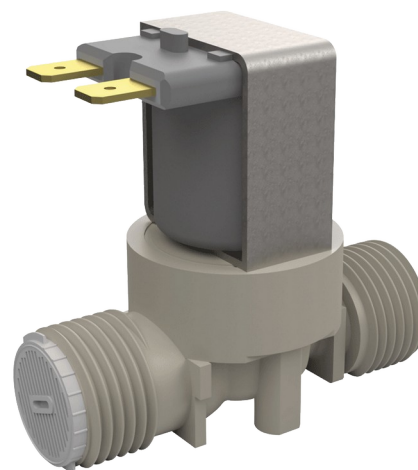

Eletroválvula

Ref. 495626

Para a gama TEMPOMATIC

DESCRIÇÃO

Eletroválvula - Ref. 495626

Eletroválvula com filtro.
Para os produtos da gama TEMPOMATIC.
Ligações M1/2".
Funciona com alimentação de 12V.
Dimensões: 62 x 50 mm.

VANTAGENS

Fácil manutenção

CARACTERÍSTICAS TÉCNICAS

Eletroválvula - Ref. 495626

Alimentação	12 V
Ligação	1/2"
Tecnologia	Eletrónica
Altura	50 mm
Comprimento	62 mm
Padrões	