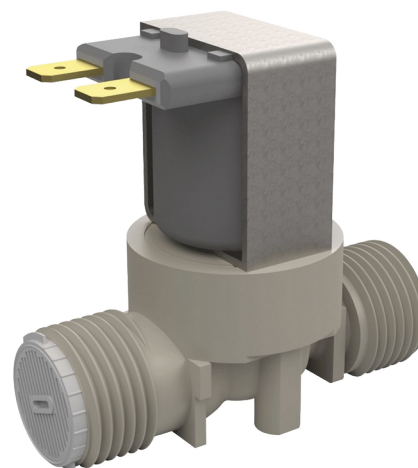

Electrovanne

Réf. 495626

Pour la gamme TEMPOMATIC

DESCRIPTION

Electrovanne - Réf. 495626

Electrovanne avec filtre.
 Pour des produits de la gamme TEMPOMATIC.
 Raccords M1/2".
 Fonctionne avec une alimentation 12V.
 Dimensions : 62 x 50 mm.

AVANTAGES

Maintenance aisée

CARACTÉRISTIQUES TECHNIQUES

Electrovanne - Réf. 495626

Alimentation	12 V
Raccordement	1/2"
Technologie	Électronique
Hauteur	50 mm
Longueur	62 mm
Normes	