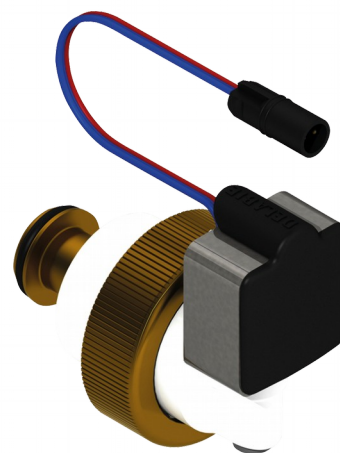

Módulo eletrónico

Ref. 461032

Para TEMPOMATIC WC bicomando

DESCRIÇÃO

Módulo eletrónico - Ref. 461032

Módulo eletrónico: cartucho e eletroválvula.

Comando duplo.

Ligação: 1" 1/4

Dimensões: Ø 4

Para TEMPOMATIC WC bicomando.

VANTAGENS

Bicomando : eletrónica e abertura suave

Fácil manutenção

CARACTERÍSTICAS TÉCNICAS

Módulo eletrónico - Ref. 461032

Ligação	1" 1/4
Diâmetro	Ø 4