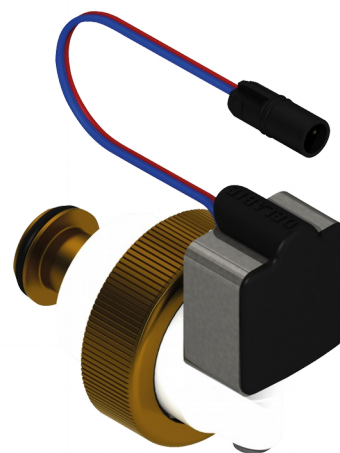

## Módulo eletrónico

Ref. 461032

Para TEMPOMATIC WC bicomando

### DESCRIÇÃO

Módulo eletrónico - Ref. 461032

Módulo eletrónico: cartucho e eletroválvula.

Comando duplo.

Ligação: 1" 1/4

Dimensões: Ø 4

Para TEMPOMATIC WC bicomando.

### CARACTERÍSTICAS TÉCNICAS

Módulo eletrónico - Ref. 461032

Ligação	1" 1/4
Diâmetro	Ø 4